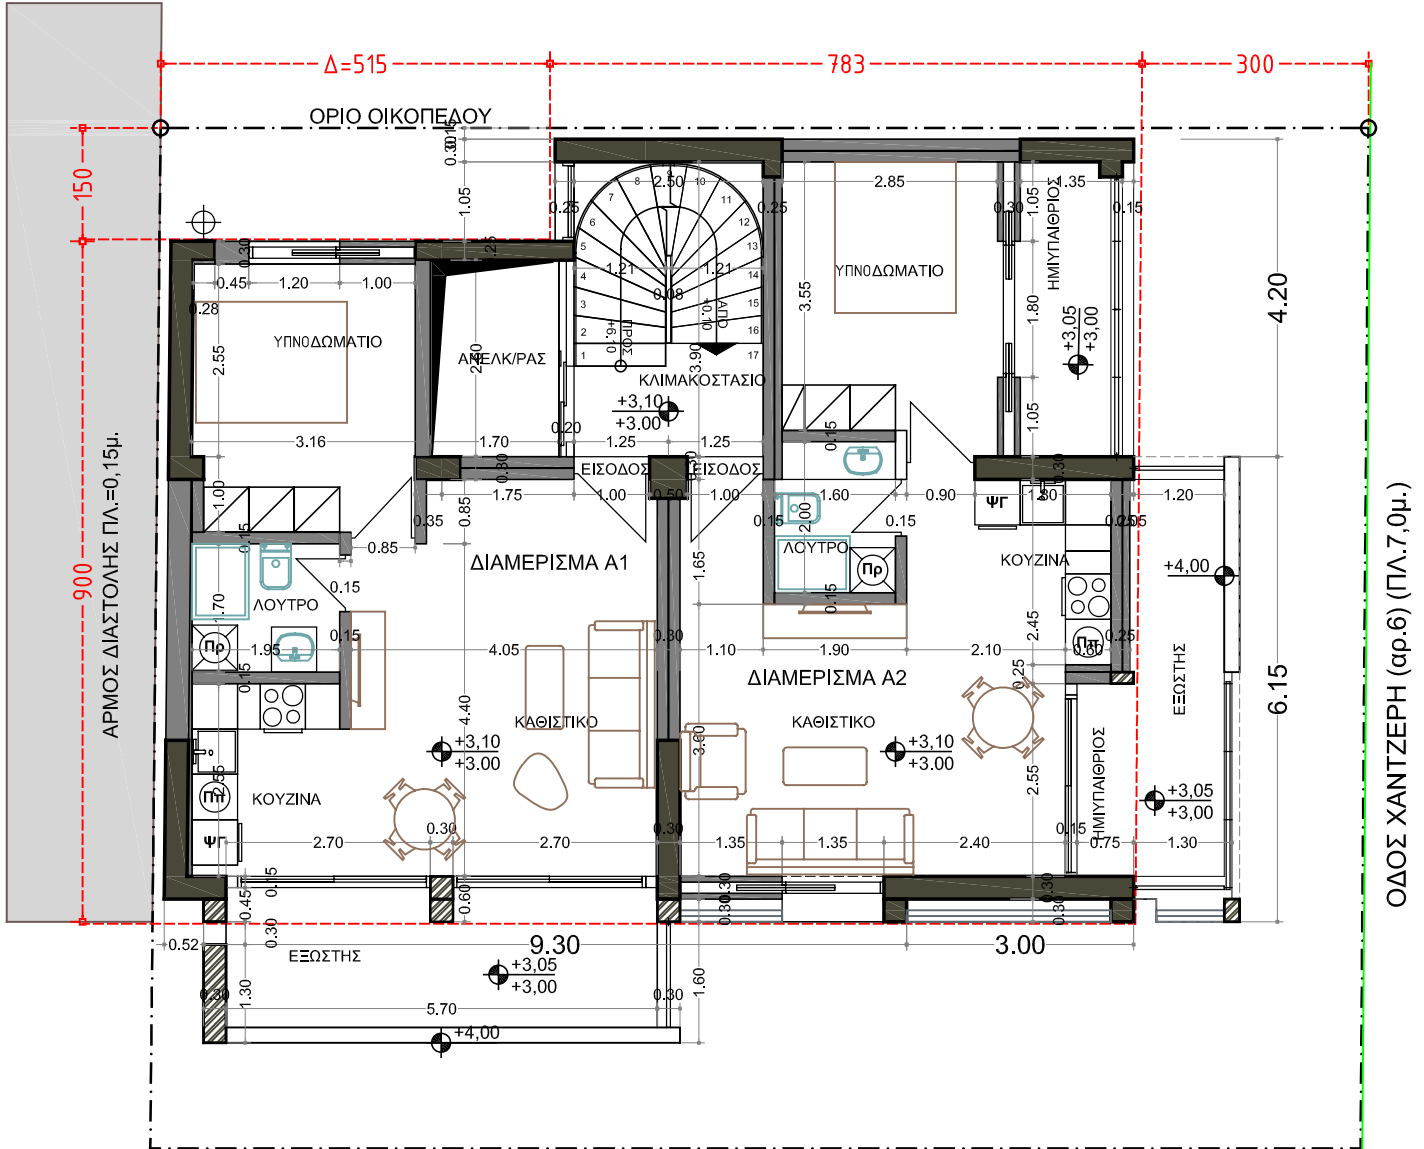

Κλίμακα: 1:100

Α' ΟΡΟΦΟΣ Διαμέρισμα Α1

Συνολική επιφάνεια: 47.82 μ<sup>2</sup>  
Καθιστικό: 29.60 μ<sup>2</sup>  
Υπνοδωμάτιο: 13.75 μ<sup>2</sup>  
Εξώστης: 12.82 μ<sup>2</sup>

Α' ΟΡΟΦΟΣ Διαμέρισμα Α2

Συνολική επιφάνεια: 47.97 μ<sup>2</sup>  
Καθιστικό: 29.73 μ<sup>2</sup>  
Υπνοδωμάτιο: 13.88 μ<sup>2</sup>  
Ημιυπαίθριος: 8.20 μ<sup>2</sup>  
Εξώστης: 8.52 μ<sup>2</sup>

ΟΔΟΣ ΜΠΑΪΡΑΚΤΑΡΗ (ΠΛ. 10,0μ.)

Κλίμακα