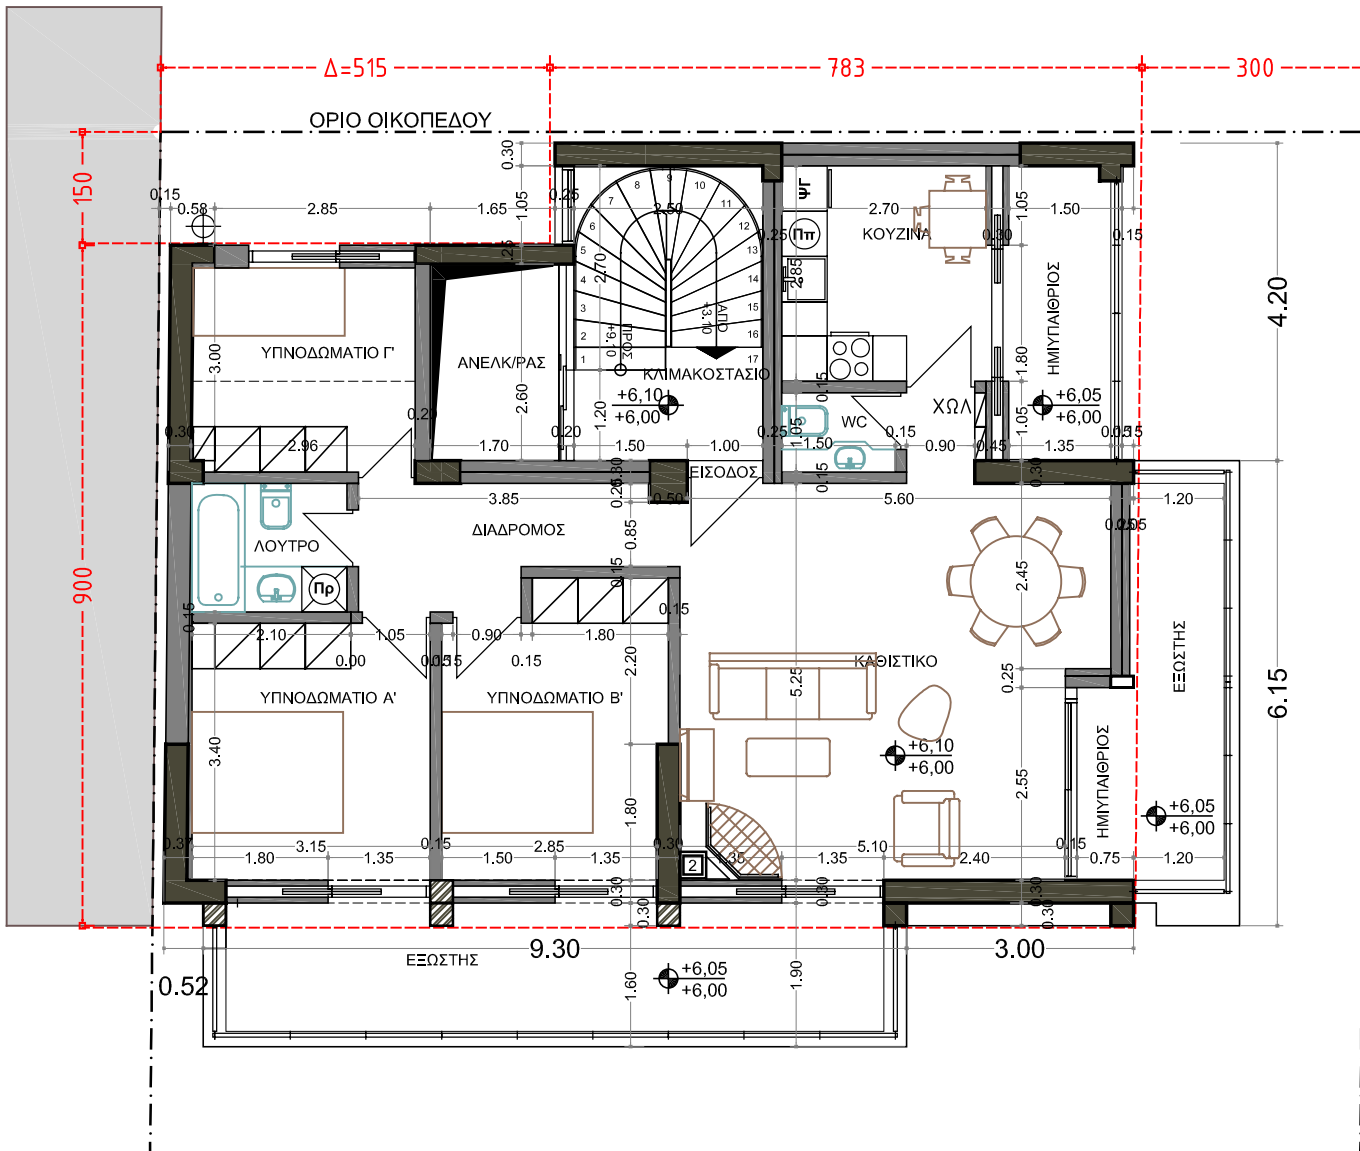

Β' ΟΡΟΦΟΣ Διαμέρισμα Β'

Συνολική επιφάνεια: 96.08 μ2
 Καθιστικό: 32.18 μ2
 Κουζίνα: 10.72 μ2
 Υπνοδωμάτιο Α': 13.76 μ2
 Υπνοδωμάτιο Β': 13.36 μ2
 Υπνοδωμάτιο Γ': 10.86 μ2
 Ημιυπαίθριος: 8.21 μ2
 Εξώστες: 27.04 μ2

ΟΔΟΣ ΧΑΝΤΖΕΡΗ (αρ.6) (ΠΛ.7,0μ.)

ΟΔΟΣ ΜΠΑΪΡΑΚΤΑΡΗ (ΠΛ. 10,0μ.)