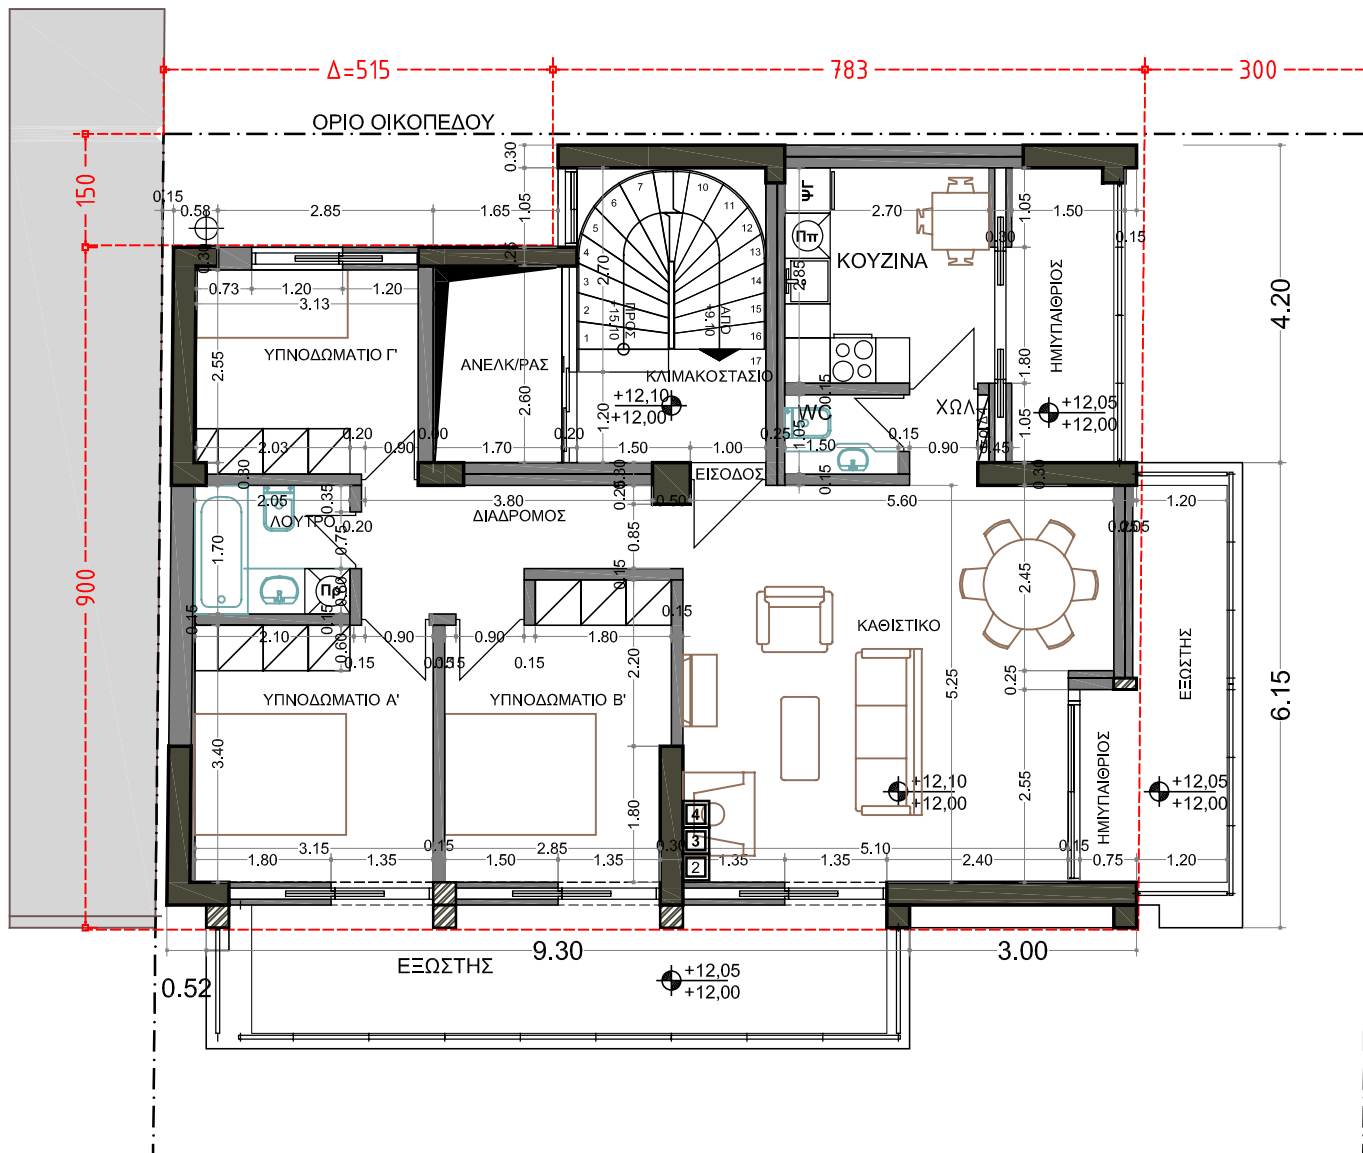

Δ' ΟΡΟΦΟΣ Διαμέρισμα Δ'

Συνολική επιφάνεια: 96.01 μ2  
 Καθιστικό: 32.18 μ2  
 Κουζίνα: 10.72 μ2  
 Υπνοδωμάτιο Α': 13.76 μ2  
 Υπνοδωμάτιο Β': 13.36 μ2  
 Υπνοδωμάτιο Γ': 10.86 μ2  
 Ημιυπαίθριος: 8.21 μ2  
 Εξώστες: 27.04 μ2

ΟΔΟΣ ΧΑΝΤΖΕΡΗ (αρ.6) (ΠΛ.7,0μ.)

ΟΔΟΣ ΜΠΑΪΡΑΚΤΑΡΗ (ΠΛ. 10,0μ.)